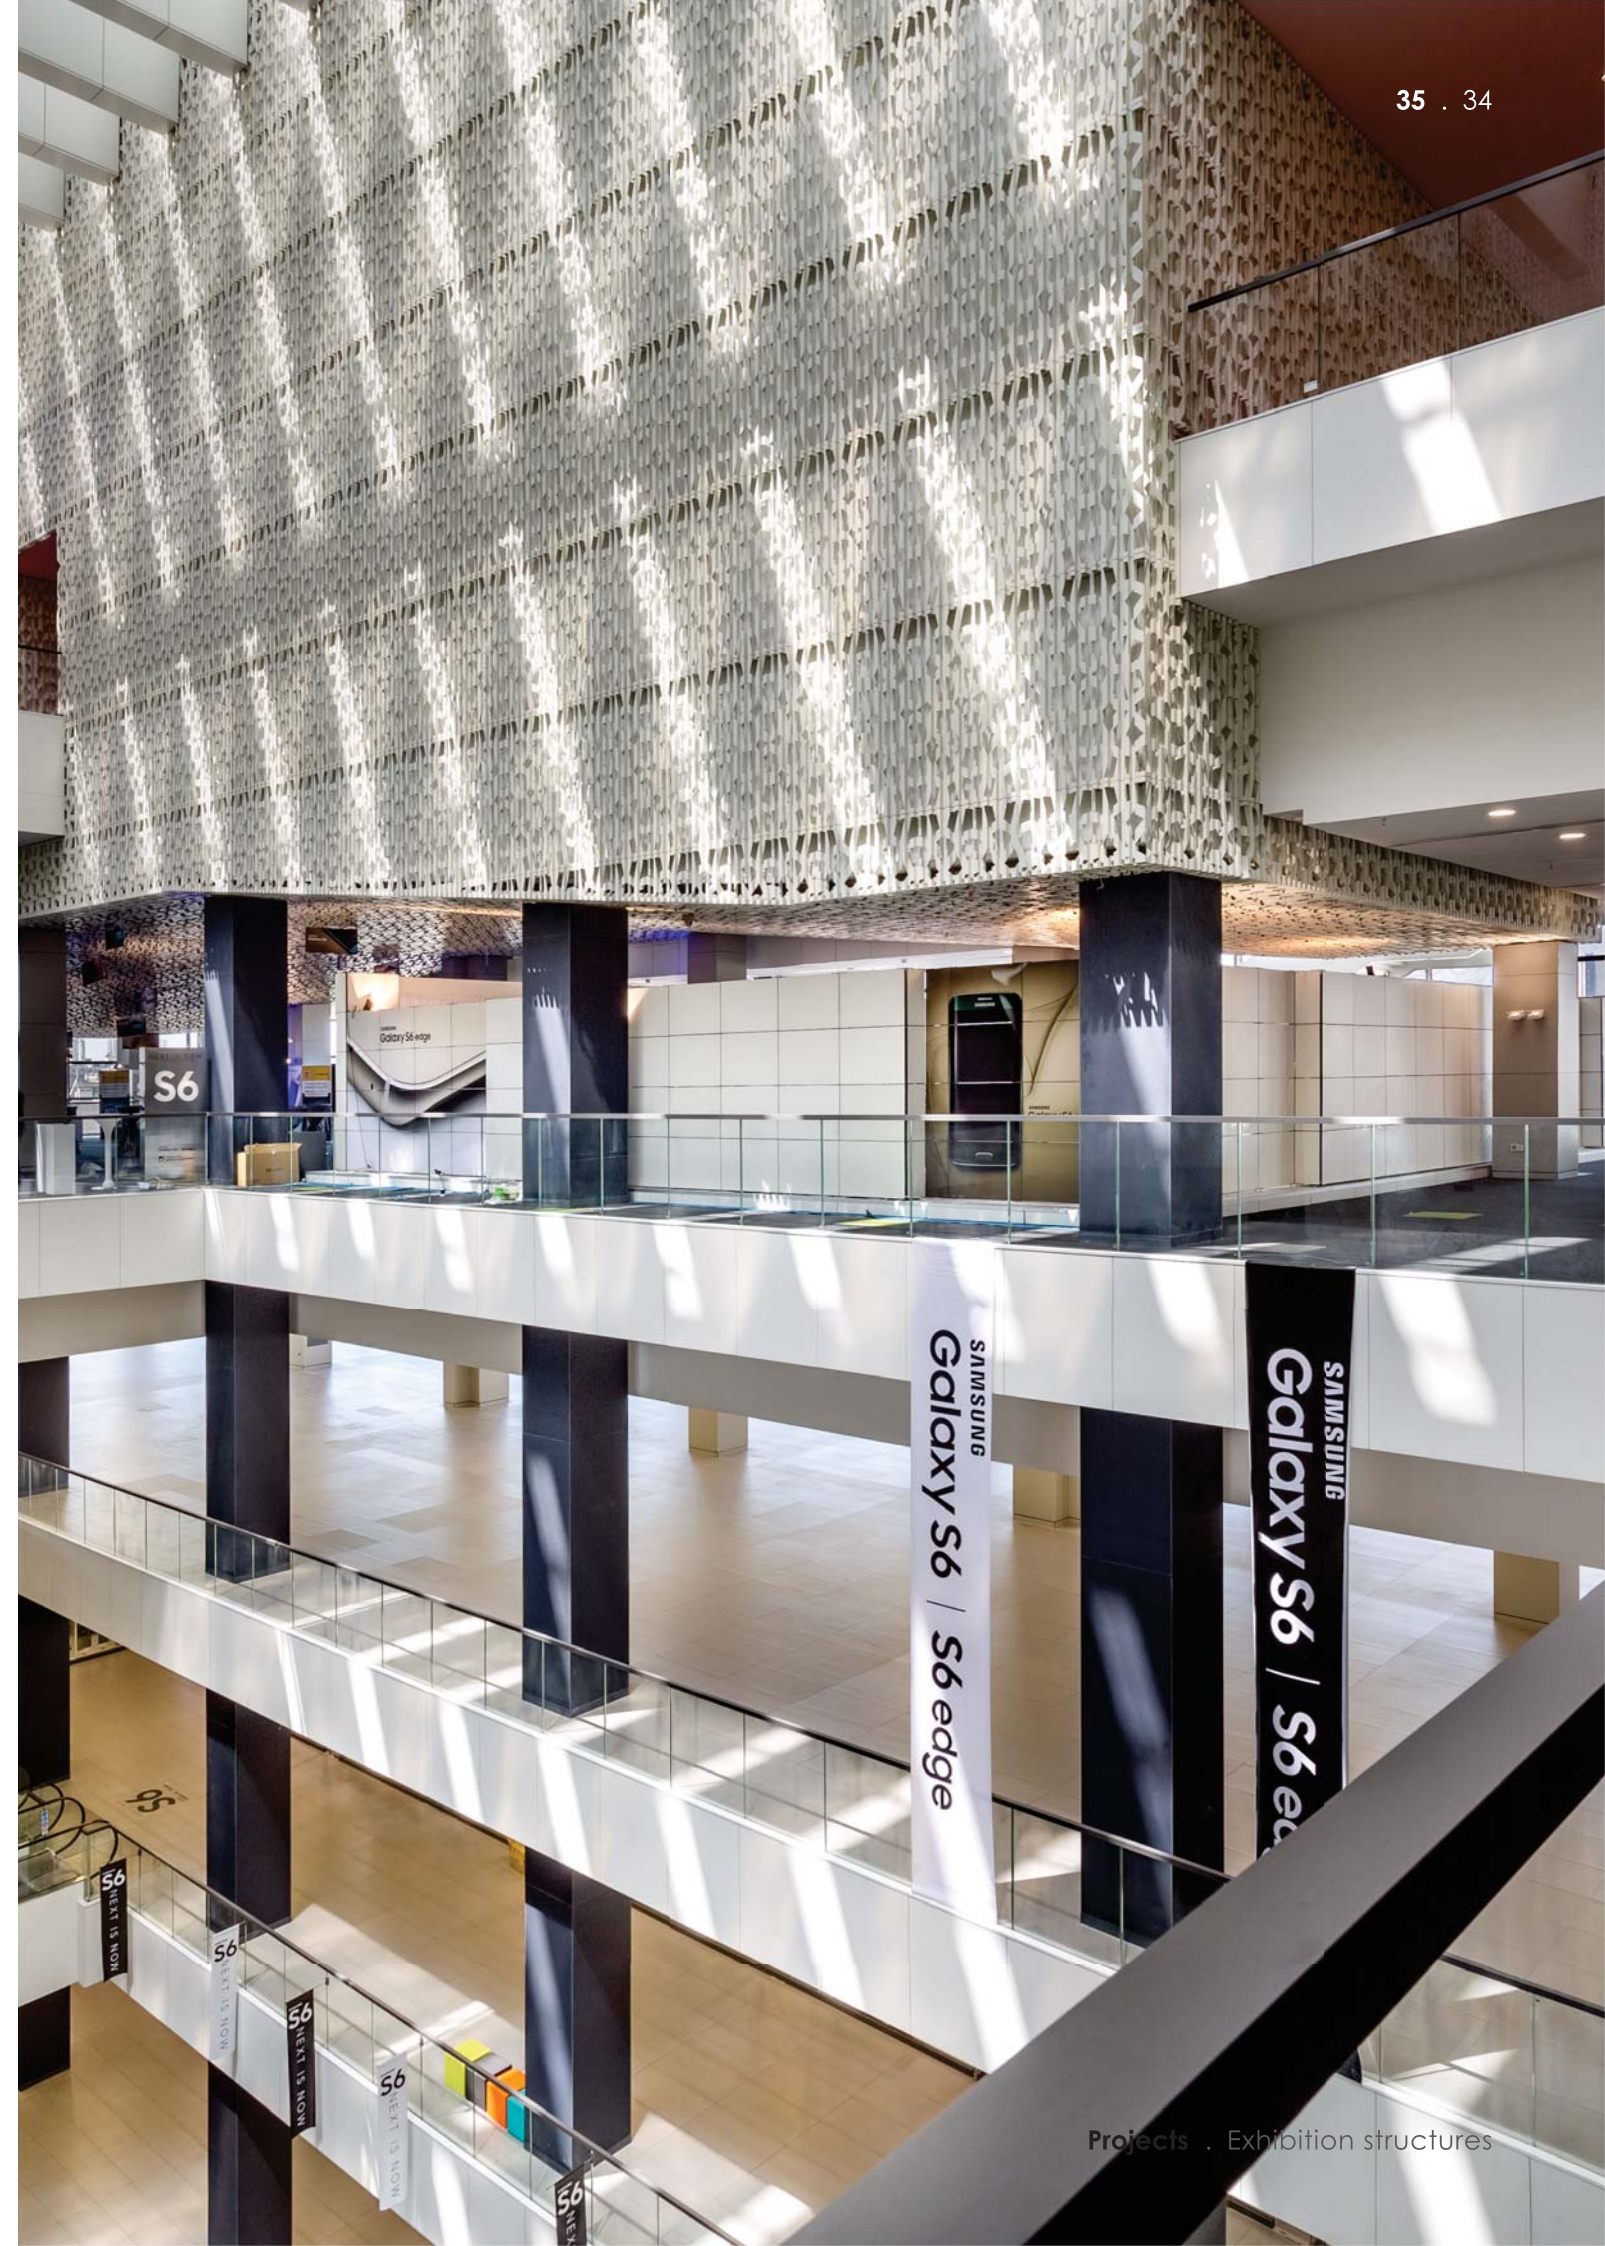

T3

Exhibition structures

سازه های نمایشگاهی

تتريس . تايل . تراس

The logo for SAHLAN, featuring a stylized white symbol above the word "SAHLAN" in white capital letters, set against a red square background.

SAHLAN

رنگ های موجود سازه تتریس به صورت پانل های خود رنگ:
سایر رنگها به صورت نامحدود به وسیله چاپ و نصب آن بر
روی پانلها قابل اجرا می باشند.

Top Projects

T3 Exhibition Structures
Edition 2 (9607)

تهران، خیابان خرمشهر، خیابان شهید عشقیار
کوچه ششم، ساختمان سهلان، پلاک ۸