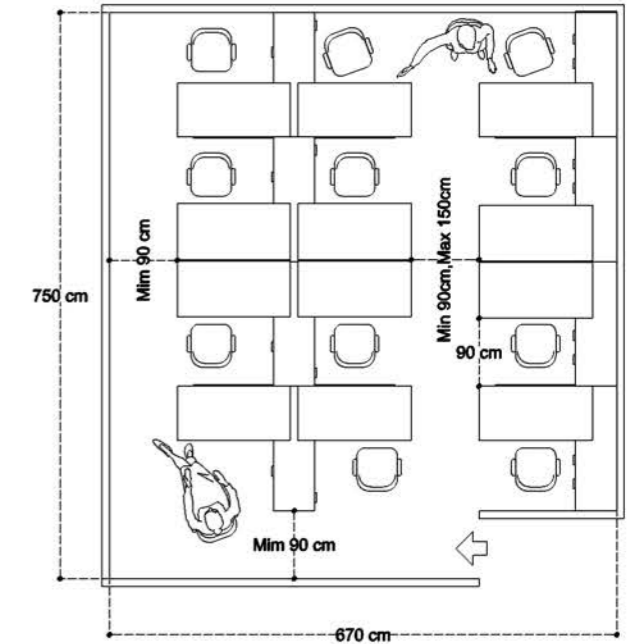

سایت کاری شش نفره

سایت کاری هشت نفره

سایت کاری ده نفره

L	width	
335	LMA583	
395	LMA586	

L	width	
335	LMA584	
395	LMA587	

L	width	
335	LMA585	
395	LMA588	

چیدمان های صحیح ست های ۵۰۰ تا ۵۳۰

نام	کد	طول ست (سانتیمتر)	تعداد
سایت کاری چهار نفره	LMA ۵۰۰۰۵۰۳۰۵۰۶	۲۵۰۰۳۱۰۰۳۷۰	۲
سایت کاری دو نفره	LMA ۵۲۰۰۵۲۳۰۵۲۶	۱۵۵۰۱۸۵۰۲۱۵	۲
دیوایدر یا دیوایدر پارچه ای	LMA ۴۳۰۰۴۳۱۰۴۳۲	۷۶۰۱۰۶۰۱۳۶	۶
	LMA ۴۷۰۰۴۷۱۰۴۷۲	۷۶۰۱۰۶۰۱۳۶	۶

ابعاد مورد نیاز این چیدمان : ۴۸ متر مربع (طول میز ۱۵۰ سانتیمتر)
متر مربع مورد نیاز برای هر شخص : حدود ۴ متر مربع

ابعاد مورد نیاز این چیدمان : ۶۰ متر مربع (طول میز ۱۵۰ سانتیمتر)
متر مربع مورد نیاز برای هر شخص : حدود ۵ متر مربع

ابعاد مورد نیاز این چیدمان : ۴۹ متر مربع (طول میز ۱۵۰ سانتیمتر)
متر مربع مورد نیاز برای هر شخص : حدود ۴۰۰۸ متر مربع

نام	کد	طول ست (سانتیمتر)	تعداد
سایت کاری دو نفره	LMA ۵۰۱۰۵۰۲۰۵۰۴۰۵۰۵۰۷۰۵۰۸	۲۵۰۰۳۱۰۰۳۷۰	۴
سایت کاری یک نفره	LMA ۵۲۱۰۵۲۲۰۵۲۴۰۵۲۵۰۵۲۷۰۵۲۸	۱۵۵۰۱۸۵۰۲۱۵	۴
وادار	LMA ۴۱۰۰۴۱۱۰۴۱۲	۷۶۰۱۰۶۰۱۳۶	۱۲