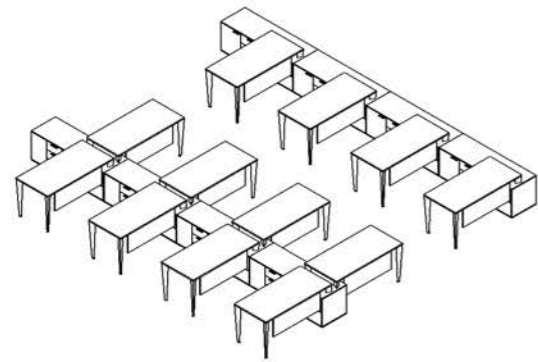

نام	کد	طول ست (سانتیمتر)	تعداد
سایت کاری دو نفره	LMA ۵۰۱۰۵۰۲۰۵۰۴۰۵۰۵۰۷۰۵۰۸	۲۵۰۰۳۱۰۰۳۷۰	۴
سایت کاری یک نفره	LMA ۵۲۱۰۵۲۲۰۵۲۴۰۵۲۵۰۵۲۷۰۵۲۸	۱۵۵۰۱۸۵۰۲۱۵	۴
وادار	LMA ۴۱۰۰۴۱۱۰۴۱۲	۷۶۰۱۰۶۰۱۳۶	۱۲