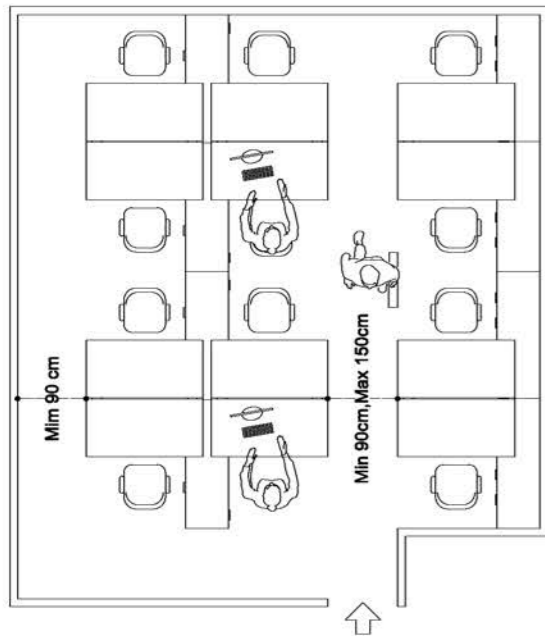

سایت کاری شش نفره

سایت کاری هشت نفره

سایت کاری ده نفره

L	width	
335	LMA583	
395	LMA586	

L	width	
335	LMA584	
395	LMA587	

L	width	
335	LMA585	
395	LMA588	

چیدمان های صحیح ست های ۵۰۰ تا ۵۳۰

نام	کد	طول ست (سانتیمتر)	تعداد
سایت کاری چهار نفره	LMA ۵۰۰۰۵۰۳۰۵۰۶	۲۵۰۰۳۱۰۰۳۷۰	۲
سایت کاری دو نفره	LMA ۵۲۰۰۵۲۳۰۵۲۶	۱۵۵۰۱۸۵۰۲۱۵	۲
دیوایدر یا دیوایدر پارچه ای	LMA ۴۳۰۰۴۳۱۰۴۳۲	۷۶۰۱۰۶۰۱۳۶	۶
	LMA ۴۷۰۰۴۷۱۰۴۷۲	۷۶۰۱۰۶۰۱۳۶	۶

ابعاد مورد نیاز این چیدمان : ۴۸ متر مربع (طول میز ۱۵۰ سانتیمتر)
متر مربع مورد نیاز برای هر شخص : حدود ۴ متر مربع

ابعاد مورد نیاز این چیدمان : ۶۰ متر مربع (طول میز ۱۵۰ سانتیمتر)
متر مربع مورد نیاز برای هر شخص : حدود ۵ متر مربع