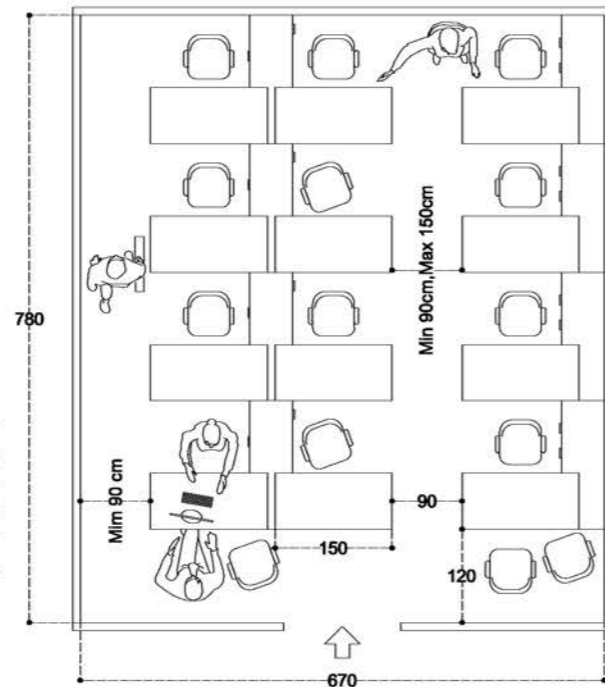

ابعاد مورد نیاز این چیدمان : ۴۸ متر مربع (طول میز ۱۵۰ سانتیمتر)
متر مربع مورد نیاز برای هر شخص : حدود ۴ متر مربع

ابعاد مورد نیاز این چیدمان : ۶۰ متر مربع (طول میز ۱۵۰ سانتیمتر)
متر مربع مورد نیاز برای هر شخص : حدود ۵ متر مربع

ابعاد مورد نیاز این چیدمان : ۴۹ متر مربع (طول میز ۱۵۰ سانتیمتر)
متر مربع مورد نیاز برای هر شخص : حدود ۴۰۰۸ متر مربع

نام	کد	طول ست (سانتیمتر)	تعداد
سایت کاری دو نفره	LMA ۵۰۱۰۵۰۲۰۵۰۴۰۵۰۵۰۷۰۵۰۸	۲۵۰۰۳۱۰۰۳۷۰	۴
سایت کاری یک نفره	LMA ۵۲۱۰۵۲۲۰۵۲۴۰۵۲۵۰۵۲۷۰۵۲۸	۱۵۵۰۱۸۵۰۲۱۵	۴
وادار	LMA ۴۱۰۰۴۱۱۰۴۱۲	۷۶۰۱۰۶۰۱۳۶	۱۲