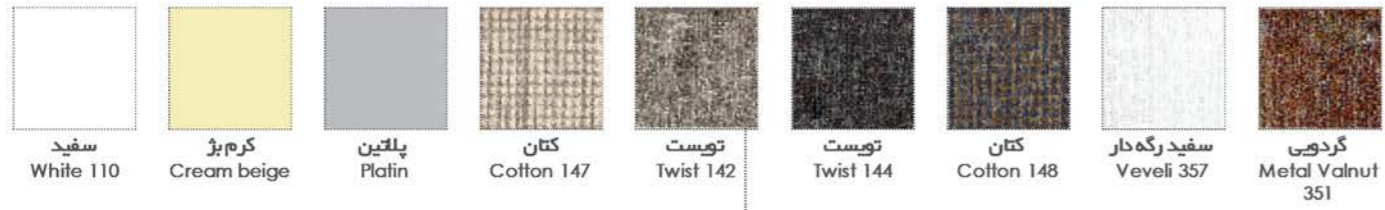

می تواند هم رنگ یا نزدیک به رنگ دیوار انتخاب شود