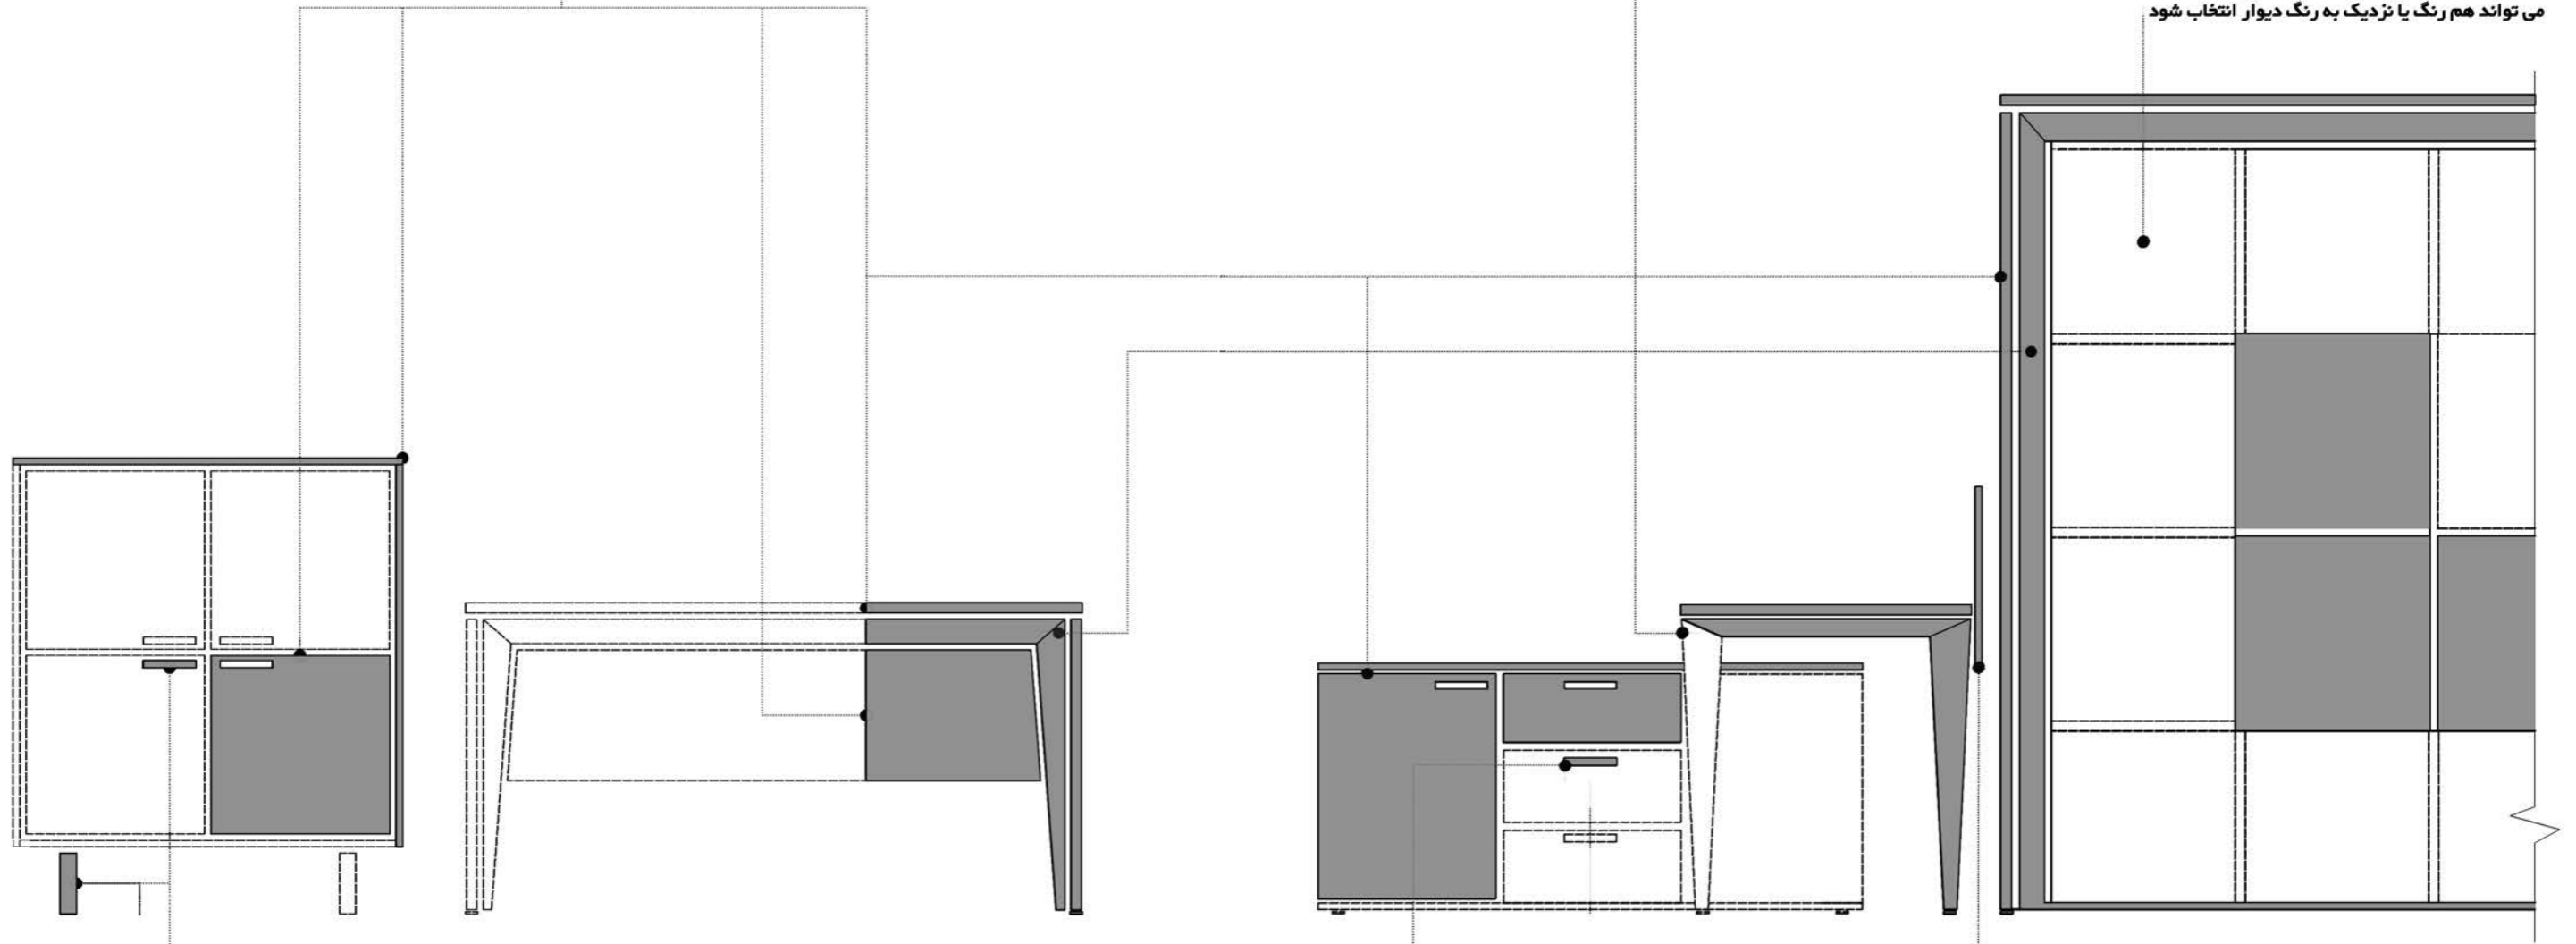

می تواند هم رنگ یا نزدیک به رنگ دیوار انتخاب شود