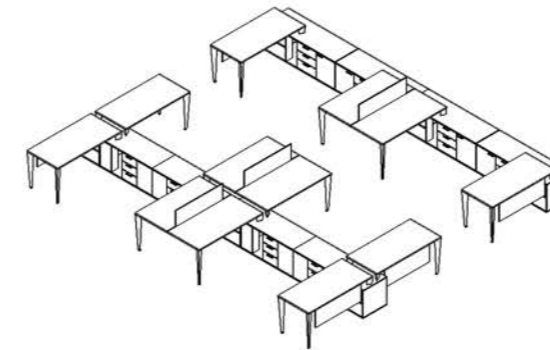

ابعاد مورد نیاز این چیدمان : ۶۰ متر مربع (طول میز ۱۵۰ سانتیمتر)
متر مربع مورد نیاز برای هر شخص : حدود ۵ متر مربع

نام	کد	طول ست (سانتیمتر)	تعداد
سایت کاری چهار نفره	LMA ۵۰۰۰۵۰۳۰۵۰۶	۲۵۰۰۳۱۰۰۳۷۰	۱
سایت کاری دو نفره	LMA ۵۰۱۰۵۰۲۰۵۰۴۰۵۰۵۰۷۰۵۰۸	۲۵۰۰۳۱۰۰۳۷۰	۲
سایت کاری دو نفره	LMA ۵۲۰۰۵۲۳۰۵۲۶	۱۵۵۰۱۸۵۰۲۱۵	۱
سایت کاری یک نفره	LMA ۵۲۱۰۵۲۲۰۵۲۴۰۵۲۵۰۵۲۷۰۵۲۸	۱۵۵۰۱۸۵۰۲۱۵	۲
وادار	LMA ۴۱۰۰۴۱۱۰۴۱۲	۷۶۰۱۰۶۰۱۳۶	*
	LMA ۴۳۰۰۴۳۱۰۴۳۲	۷۶۰۱۰۶۰۱۳۶	*
	LMA ۴۷۰۰۴۷۱۰۴۷۲	۷۶۰۱۰۶۰۱۳۶	*

اجزا تشکیل دهنده هر دو ست غیر از وادار و دیوایدر همانند است