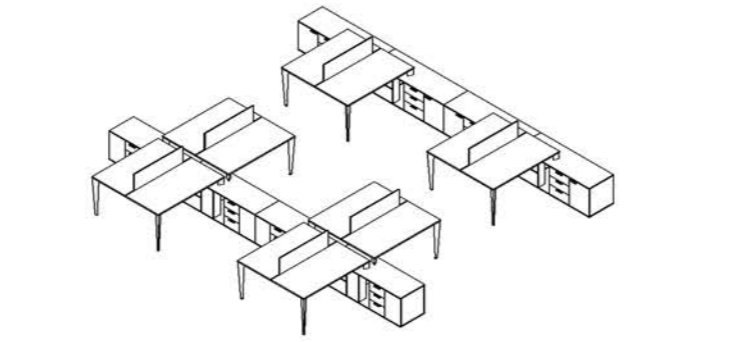

سایت کاری شش نفره

سایت کاری هشت نفره

سایت کاری ده نفره

L	width	
335	LMA583	
395	LMA586	

L	width	
335	LMA584	
395	LMA587	

L	width	
335	LMA585	
395	LMA588	

چیدمان های صحیح ست های ۵۰۰ تا ۵۳۰

نام	کد	طول ست (سانتیمتر)	تعداد
سایت کاری چهار نفره	LMA ۵۰۰۰۵۰۳۰۵۰۶	۲۵۰۰۳۱۰۰۳۷۰	۲
سایت کاری دو نفره	LMA ۵۲۰۰۵۲۳۰۵۲۶	۱۵۵۰۱۸۵۰۲۱۵	۲
دیوایدر یا دیوایدر پارچه ای	LMA ۴۳۰۰۴۳۱۰۴۳۲	۷۶۰۱۰۶۰۱۳۶	۶
	LMA ۴۷۰۰۴۷۱۰۴۷۲	۷۶۰۱۰۶۰۱۳۶	۶