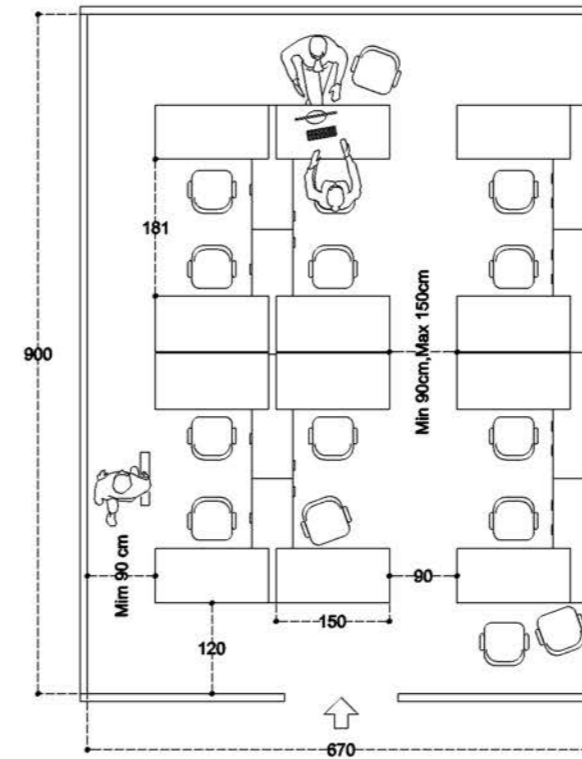

سایت کاری شش نفره

سایت کاری هشت نفره

سایت کاری ده نفره

L	width	
335	LMA583	
395	LMA586	

L	width	
335	LMA584	
395	LMA587	

L	width	
335	LMA585	
395	LMA588	

چیدمان های صحیح ست های ۵۰۰ تا ۵۳۰

نام	کد	طول ست (سانتیمتر)	تعداد
سایت کاری چهار نفره	LMA ۵۰۰۰۵۰۳۰۵۰۶	۲۵۰۰۳۱۰۰۳۷۰	۲
سایت کاری دو نفره	LMA ۵۲۰۰۵۲۳۰۵۲۶	۱۵۵۰۱۸۵۰۲۱۵	۲
دیوایدر یا دیوایدر پارچه ای	LMA ۴۳۰۰۴۳۱۰۴۳۲	۷۶۰۱۰۶۰۱۳۶	۶
	LMA ۴۷۰۰۴۷۱۰۴۷۲	۷۶۰۱۰۶۰۱۳۶	۶

ابعاد مورد نیاز این چیدمان : ۴۸ متر مربع (طول میز ۱۵۰ سانتیمتر)
متر مربع مورد نیاز برای هر شخص : حدود ۴ متر مربع

ابعاد مورد نیاز این چیدمان : ۶۰ متر مربع (طول میز ۱۵۰ سانتیمتر)
متر مربع مورد نیاز برای هر شخص : حدود ۵ متر مربع

ابعاد مورد نیاز این چیدمان : ۴۹ متر مربع (طول میز ۱۵۰ سانتیمتر)
متر مربع مورد نیاز برای هر شخص : حدود ۴۰۰۸ متر مربع

نام	کد	طول ست (سانتیمتر)	تعداد
سایت کاری دو نفره	LMA ۵۰۱۰۵۰۲۰۵۰۴۰۵۰۵۰۷۰۵۰۸	۲۵۰۰۳۱۰۰۳۷۰	۴
سایت کاری یک نفره	LMA ۵۲۱۰۵۲۲۰۵۲۴۰۵۲۵۰۵۲۷۰۵۲۸	۱۵۵۰۱۸۵۰۲۱۵	۴
وادار	LMA ۴۱۰۰۴۱۱۰۴۱۲	۷۶۰۱۰۶۰۱۳۶	۱۲