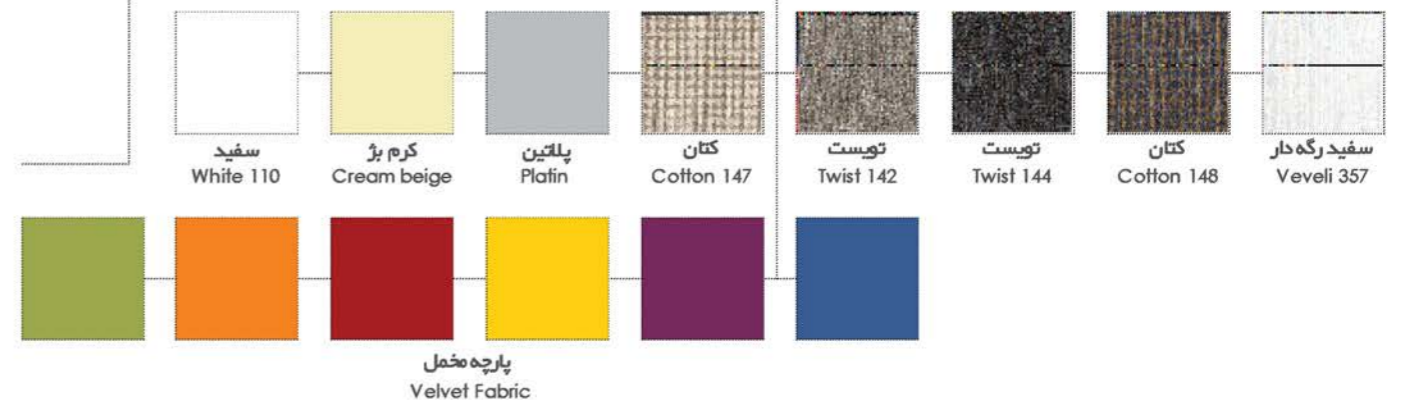

اجزا تشکیل دهنده هر دو ست غیر از وادار و دیوایدر همانند است

می تواند هم رنگ یا نزدیک به رنگ دیوار انتخاب شود

Lima System

Edition 5 (98/03)

No. 8, Sahlan bldg., 6th st., shahid
Eshghyar Ave., khoramshahr Ave., Tehran