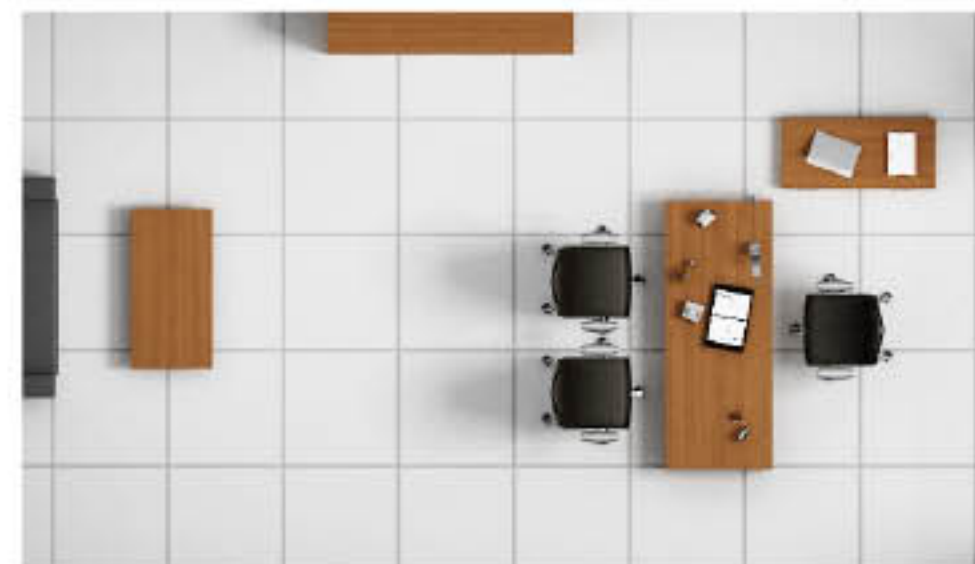

Code	Description		Number
tmb012	میز مدیریت بدون فایل متصل	(Width 180 cm)	1
tmb013	فایل و کمد چرخدار کنار میز با قفل مرکزی	(L 115 . W 52 . H 61 cm)	1
wrb058	کمد متوسط	(L 90 . W 36 . H 142 cm)	2
wrc136	کاور برای کمد متوسط	(L 270 . W 36 . H 142 cm)	1
tmb148	میز پیشدستی	(L 120 . W 60 . H 40 cm)	1